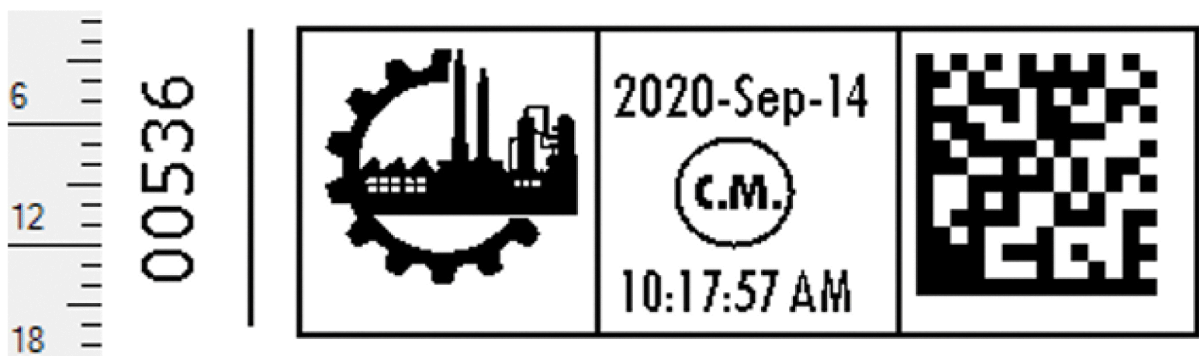

Layout Samples